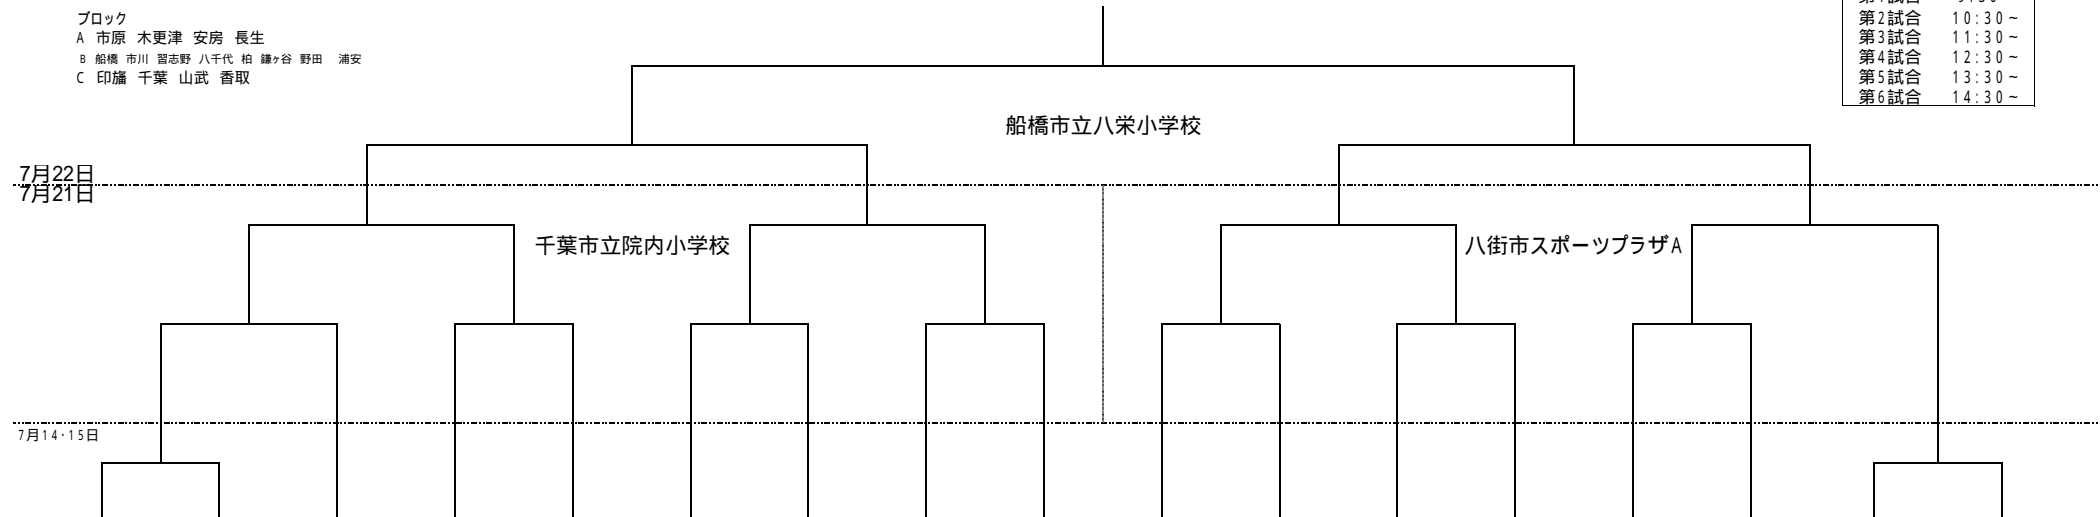

## 2007サマーフェスティバル(男子サマーディビジョン)

第1試合	9:30~
第2試合	10:30~
第3試合	11:30~
第4試合	12:30~
第5試合	13:30~
第6試合	14:30~

ブロック  
 A 市原 木更津 安房 長生  
 B 船橋 市川 習志野 八千代 柏 鎌ヶ谷 野田 浦安  
 C 印旛 千葉 山武 香取

	B	B	C	A	B	C	A	C	B	A	B	B	C	A	C	B	B
ア1	イグレット	ア4 袖ヶ浦東	イ1 こやつ ウィザーズ	ウ1 木更津第二	エ1 七 林	オ1 中志津JOY	カ1 久留里ワルコンズ	キ1 四街道 M A X	ク1 飯山満	ケ1 姉崎	コ1 田喜野井	サ1 行田西	シ1 高浜ベイス スクエア	ス1 八幡台	セ1 フィー ニックス	ソ1 国府台	ソ4 海神南
ア2	大 柏	ア5 二 宮	イ2 滝 野	ウ2 KAZE	エ2 秋 津	オ2 スパーズ	カ2 有秋東	キ2 院 内	ク2 勝田台	ケ2 なみおかふれんず	コ2 柏 井	サ2 ウォリアーズ	シ2 小 林 ホーネット	ス2 天 津	セ2 リトルファ イブ幕張	ソ2 袖 西	ソ5 我孫子シャークス
ア3	塚 田	ア6 野田中央オーブ	イ3 山 田	ウ3 牧園	エ3 ファイブエース	オ3 西の原ドル フィンズ	カ3 湿津	キ3 八街東 ロケット	ク3 谷 津	ケ3 中	コ3 八千代スターキッズ	サ3 古和釜	シ3 作 新 ペアーズ	ス3 若宮白幡	セ3 干 潟	ソ3 習台二	ソ6 塩 焼
			イ4 北貝塚 アローズ	ウ4 京葉	エ4 リアルスターズ	オ4 白里ビーチ ポイズ	カ4 国分寺西	キ4 あやめ キッズ	ク4 旭 町	ケ4 中川	コ4 実 叢	サ4 松 戸	シ4 YMBC	ス4 明 神	セ4 大網ロケット		
			イ5 青 菅	ウ5 坂田小	エ5 法典東	オ5 みすみ	カ5 白子	キ5 大 森	ク5 宮 本	ケ5 辰巳台西	コ5 薬円台	サ5 前原中野木	シ5 ジュニア ファイブ	ス5 五 所	セ5 富 一		
	野田中央小		佐倉市立 青菅小	坂田	法典東小	八街市立 実住小A	白潟小	印西市立 大森小	宮本小	辰巳台西小	薬円台小	中野木小	成田市立 神宮寺小	五所小	富里市立 富里第一小	塩焼小	
	秋吉妙子		栗原 一美	米屋聡	保坂正太郎	鴨志田正樹	峰島晴美	中島 浩行	池田雅人	大戸貴敬	福原政一	齋藤英和	川崎 利三	大野松雄	篠原 清勝	青木正二	

- お願い
- ・各会場、駐車スペースがありません。特に小学校会場のマイクロバスはご遠慮ください。
  - ・予選リーグは1Q5分で行います。決勝トーナメントは1Q6分で行います。
  - ・TOの後ろには、チーム責任者がついて、指導・監督してください。
  - ・棄権については、各地区責任者に必ず連絡をしてください。
  - ・1, 2級の審判は、トーナメント会場へお越しください。

・市川市・船橋市内の小学校は、駐車場が狭いため1チーム3台でお願いします。  
 ・船橋市立高根台第三小学校・船橋市立海神小学校は、駐車場がありません。公共機関を利用するか、会場近くの有料駐車場を利用してください。