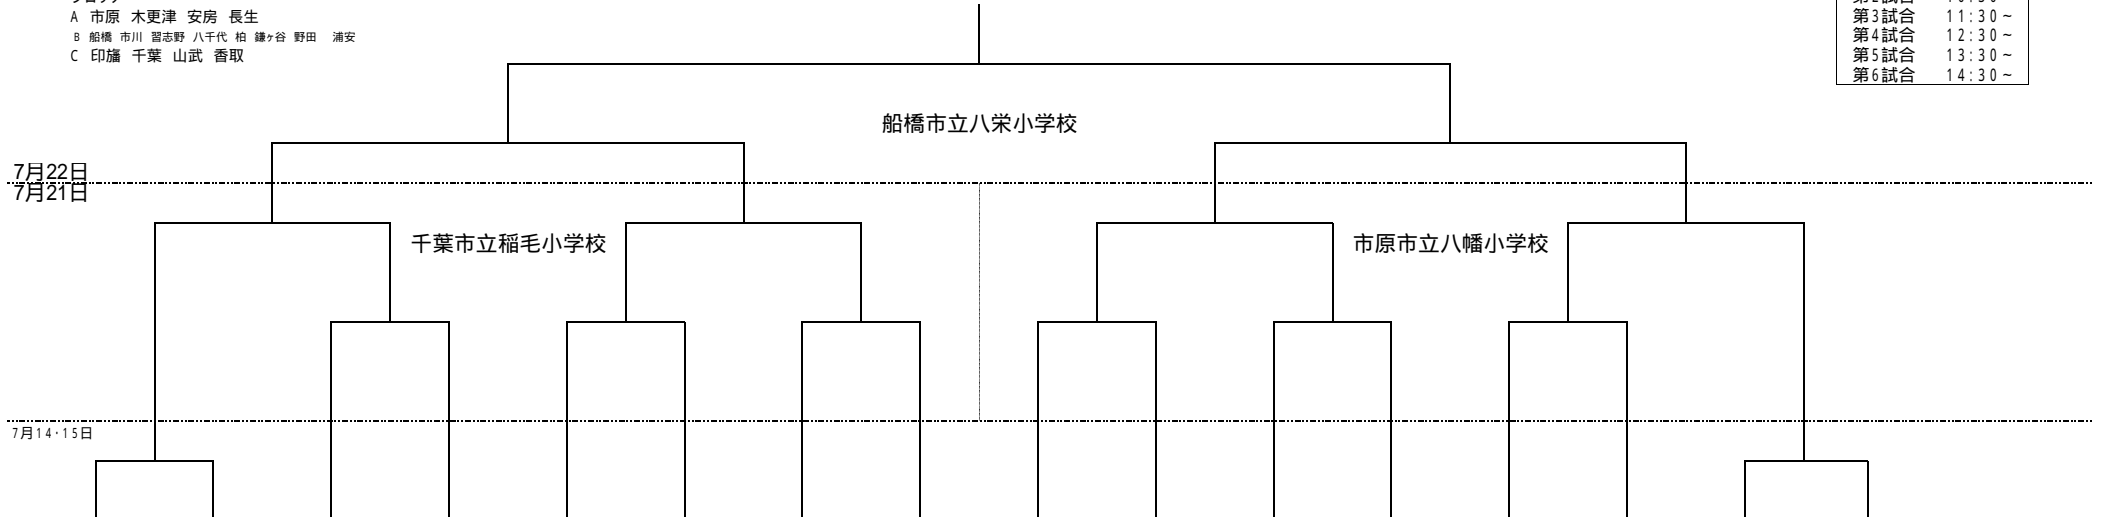

2007サマーフェスティバル(男子フェスタディビジョン)

ブロック
A 市原 木更津 安房 長生
B 船橋 市川 習志野 八千代 柏 鎌ヶ谷 野田 浦安
C 印旛 千葉 山武 香取

第1試合	9:30~
第2試合	10:30~
第3試合	11:30~
第4試合	12:30~
第5試合	13:30~
第6試合	14:30~

A		A		C		B		C		B		B		C		B		A		C		B		B							
タ1	五井	タ4	黎明	チ1	山王ロケット	ツ1	高根台	テ1	印旛スパース	ト1	船橋葛飾	ナ1	若宮	ニ1	西志津	ス1	八木北	ネ1	畑沢	ノ1	大穴Jr.	ハ1	高花	ヒ1	青葉台	フ1	小倉台	ヘ1	船橋	ヘ4	二俣
タ2	有秋南	タ5	MJ	チ2	富里ネット	ツ2	キャンパース	テ2	都賀ビクトリーズ	ト2	Tファイブ	ナ2	屋敷	ニ2	磯辺	ス2	宮久保	ネ2	睡沢アウレツ	ノ2	鷺沼	ハ2	士気サンライズ	ヒ2	長浦	フ2	レッドサンズ	ヘ2	大久保	ヘ5	Jトスパーズ
タ3	清見台	タ6	若葉	チ3	小見川	ツ3	鬼高	テ3	富南ダンク	ト3	市川	ナ3	南行徳	ニ3	桜台キングス	ス3	オリオンズ	ネ3	南総三和	ノ3	我孫子	ハ3	B C Dragons	ヒ3	貞元キッズ	フ3	成田ボンパース	ヘ3	浦安南	ヘ6	八栄
				チ4	オユミ	ツ4	流山イースト	テ4	清水谷	ト4	ニッ塚ロケット	ナ4	中原	ニ4	稲丘ライオンズ	ス4	松戸ベアーズ	ネ4	水の江	ノ4	ブラックローズ	ハ4	アマカル	ヒ4	辰巳台東	フ4	佐倉ミニ				
				チ5	成田シューティング	ツ5	八木が谷	テ5	美杉MBC	ト5	咲が丘	ナ5	習台一	ニ5	八街南	ス5	小栗原	ネ5	千種	ノ5	夏見台	ハ5	ベアーズ	ヒ5	白金	フ5	東金ドリーム				
若葉小				成田市立平成小		八木が谷小		山武市立日向小		咲が丘小		習志野台第一小		八街市立二州小		小栗原小		千種小		夏見台小		八街市立北小		白金小		東金市立正気小		八栄小			
久保千春				大網 康志		染谷 豪		尾勝久一		野口真一朗		浅野英樹		吉井 敏行		吉田幸弘		稲富光有		八代賢一		青山 次雄		中田典子		関菜穂子		大橋一樹			

1. お願い
2. 各会場、駐車スペースがありません。特に小学校会場のマイクロバスはご遠慮ください。
   - 予選リーグは1Q5分で行います。決勝トーナメントは1Q6分で行います。
   - TOの後ろには、チーム責任者がついて、指導・監督してください。
   - 棄権については、各地区責任者に必ず連絡をしてください。
   - 1, 2級の審判は、トーナメント会場へお越しください。

・市川市・船橋市内の小学校は、駐車場が狭いため1チーム3台でお願いします。
・船橋市立高根台第三小学校・船橋市立海神小学校は、駐車場がありません。公共機関を利用するか、会場近くの有料駐車場を利用してください。