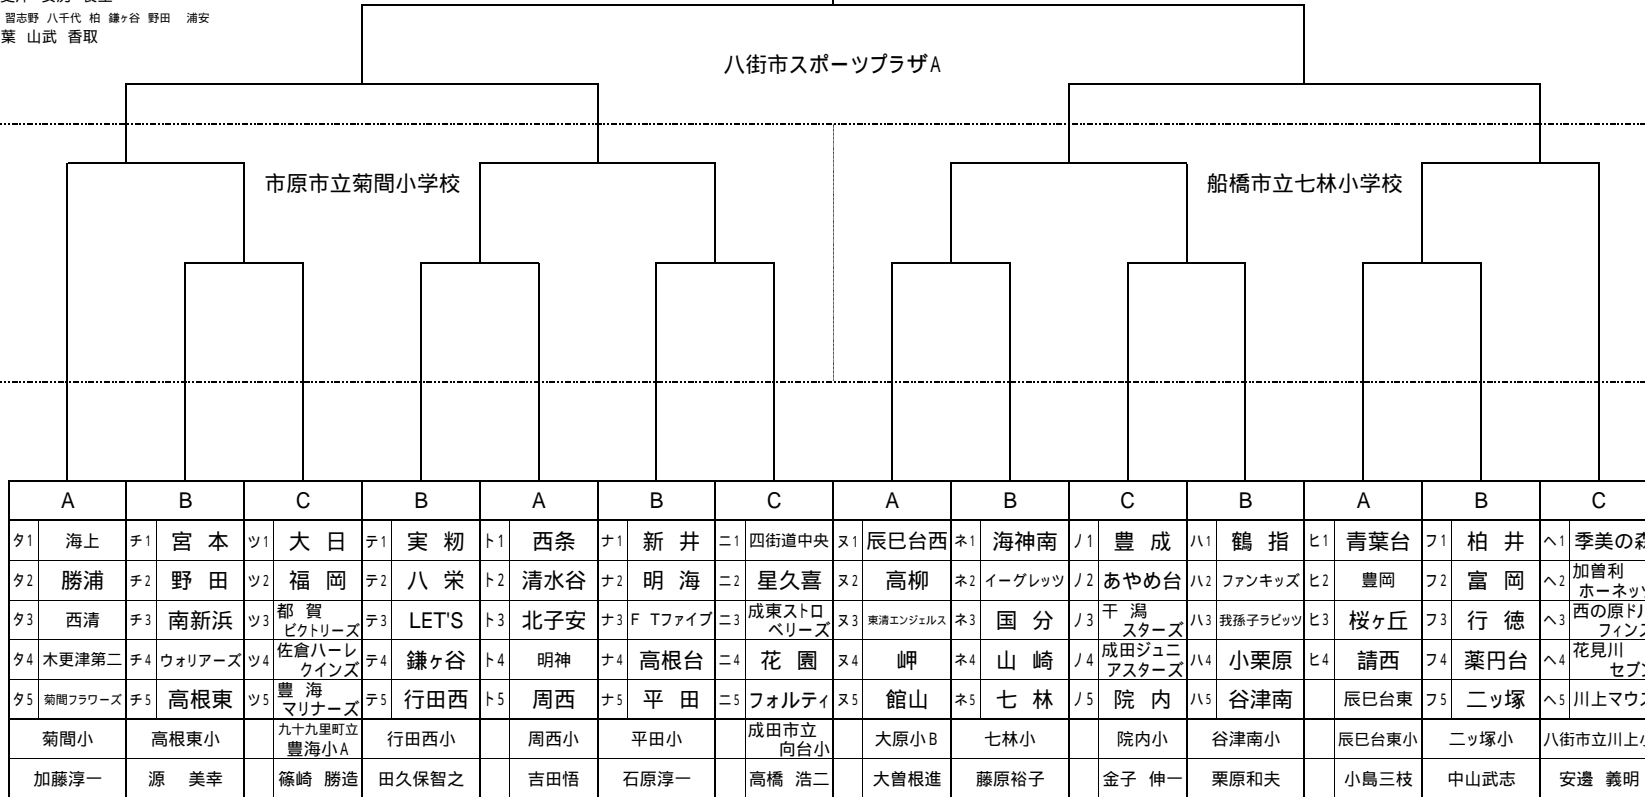

2007サマーフェスティバル(女子フェスタディビジョン)

ブロック
A 市原 木更津 安房 長生
B 船橋 市川 習志野 八千代 柏 鎌ヶ谷 野田 浦安
C 印旛 千葉 山武 香取

第1試合	9:30~
第2試合	10:30~
第3試合	11:30~
第4試合	12:30~
第5試合	13:30~
第6試合	14:30~

7月22日
7月21日

7月14・15日

お願い

- ・各会場、駐車スペースがありません。特に小学校会場のマイクロバスはご遠慮ください。
- ・予選リーグは1Q5分で行います。決勝トーナメントは1Q6分で行います。
- ・TOの後ろには、チーム責任者がついて、指導・監督してください。
- ・棄権については、各地区責任者に必ず連絡をしてください。
- ・1, 2級の審判は、トーナメント会場へお越しください。

・市川市・船橋市内の小学校は、駐車場が狭いため1チーム3台でお願いいたします。
・船橋市立高根台第三小学校・船橋市立海神小学校は、駐車場がありません。公共機関を利用するか、会場近くの有料駐車場を利用してください。