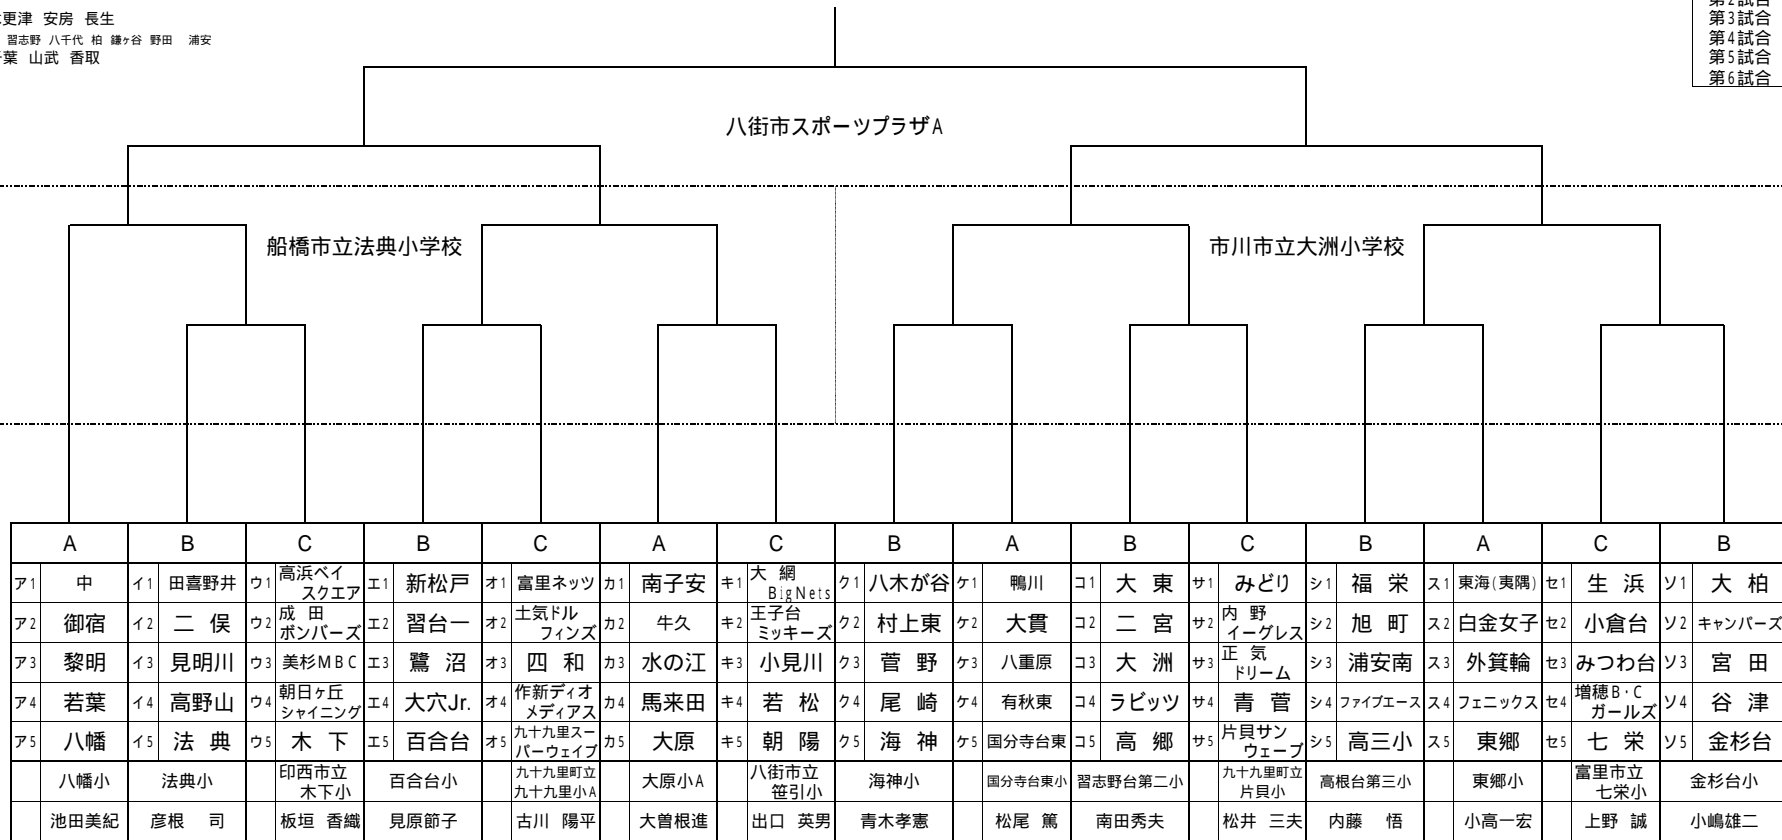

2007サマーフェスティバル(女子サマーディビジョン)

第1試合	9:30~
第2試合	10:30~
第3試合	11:30~
第4試合	12:30~
第5試合	13:30~
第6試合	14:30~

ブロック
 A 市原 木更津 安房 長生
 B 船橋 市川 習志野 八千代 柏 鎌ヶ谷 野田 浦安
 C 印旛 千葉 山武 香取

7月22日
7月21日

7月14・15日

- お願い
- ・各会場、駐車スペースがありません。特に小学校会場のマイクロバスはご遠慮ください。
 - ・予選リーグは1Q5分で行います。決勝トーナメントは1Q6分で行います。
 - ・TOの後ろには、チーム責任者がついて、指導・監督してください。
 - ・棄権については、各地区責任者に必ず連絡をしてください。
 - ・1, 2級の審判は、トーナメント会場へお越しください。

・市川市・船橋市内の小学校は、駐車場が狭いため1チーム3台でお願いいたします。
 ・船橋市立高根台第三小学校・船橋市立海神小学校は、駐車場がありません。公共機関を利用するか、会場近くの有料駐車場を利用してください。

2007サマーフェスティバル(女子フェスタディビジョン)

ブロック
 A 市原 木更津 安房 長生
 B 船橋 市川 習志野 八千代 柏 鎌ヶ谷 野田 浦安
 C 印旛 千葉 山武 香取

第1試合	9:30~
第2試合	10:30~
第3試合	11:30~
第4試合	12:30~
第5試合	13:30~
第6試合	14:30~