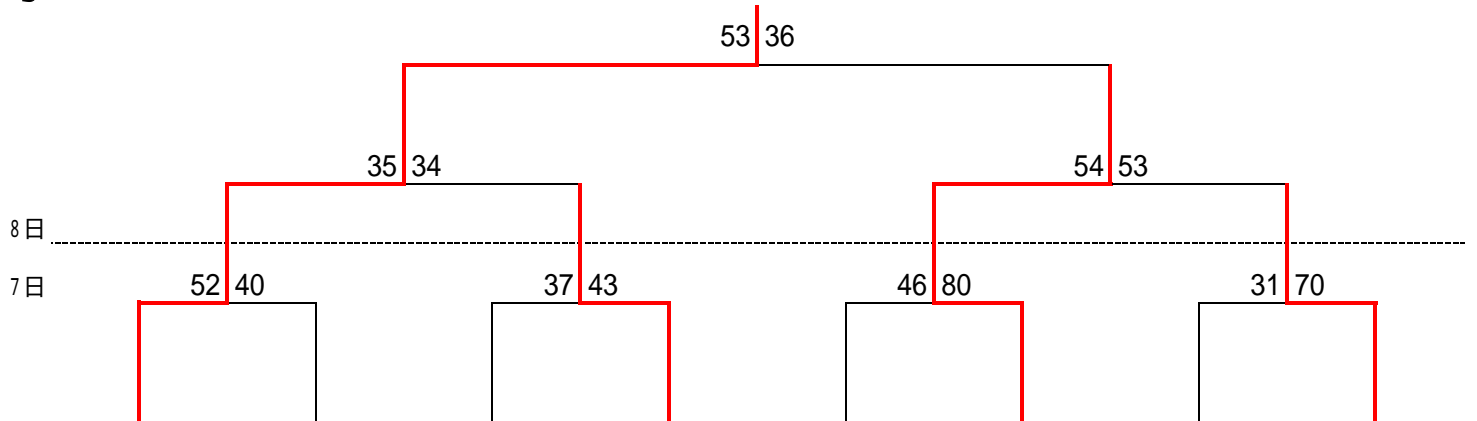

平成19年度 『第10回ミニバス市原JEFカップ』 大会日程及び組み合わせ

女子

谷津(習志野)

記号	A	B	C	D	E	F	G	H
ア	JTスリーパース	ジャングルベアーズ	新松戸ドリーマーズ	谷津	高柳	見明川小	高花	菊間フラワーズ
イ	白里スピーダーズ	習志野台二	平田小	フォルティ	富貴島	加曾利ホーネッツ	秋津	T MBC
ウ	牧園	大巖寺オーピッツ	海神小	国分寺台東	白幡若宮フェニックス	八栄	峰台小	南行徳

男子

八栄(船橋)

記号	A	B	C	D	E	F	G	H
エ	睦沢アウレッツ	稲丘ライトニング	村上イーグレッツBoy's	ベアーズ	若葉	鴨川	谷津	流山イースト
オ	八栄	市川小	長浦	宮久保	国府台	辰巳台西	ジュニアファイブ	前原中野木
カ	FTファイブ	湿津	千種	高根台	宮本小	白里ビーチボーイズ	辰巳台東	院内