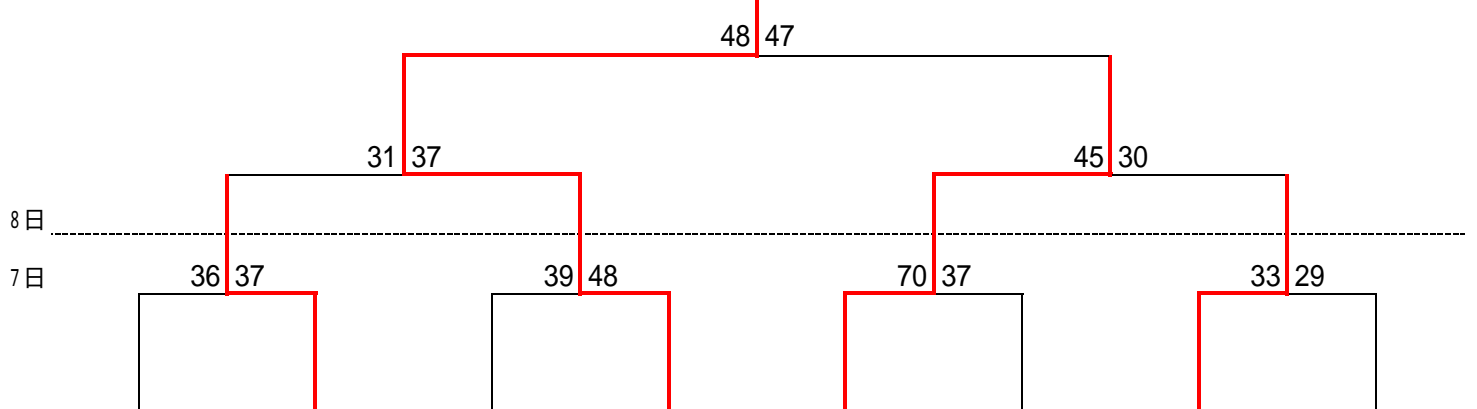

平成19年度 『第10回ミニバス市原JEFカップ』 大会日程及び組み合わせ

女子

谷津(習志野)

記号	A	B	C	D	E	F	G	H
ア	JTスリーパース	ジャングルベアーズ	新松戸ドリーマーズ	谷津	高柳	見明川小	高花	菊間フラワーズ
イ	白里スピーダーズ	習志野台二	平田小	フォルティ	富貴島	加曾利ホーネッツ	秋津	T MBC
ウ	牧園	大巖寺オーピッツ	海神小	国分寺台東	白幡若宮フェニックス	八栄	峰台小	南行徳

男子

八栄(船橋)

記号	A	B	C	D	E	F	G	H
エ	睦沢アウレッツ	稲丘ライトニング	村上イーグレッツBoy's	ベアーズ	若葉	鴨川	谷津	流山イースト
オ	八栄	市川小	長浦	宮久保	国府台	辰巳台西	ジュニアファイブ	前原中野木
カ	FTファイブ	湿津	千種	高根台	宮本小	白里ビーチボーイズ	辰巳台東	院内